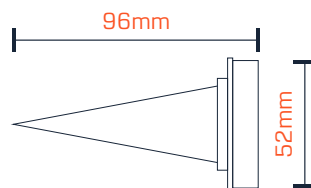

Bico em polipropileno

- Para Sachê usar os dois êmbolos,
- Para Tubo [cartucho] usar somente o metálico