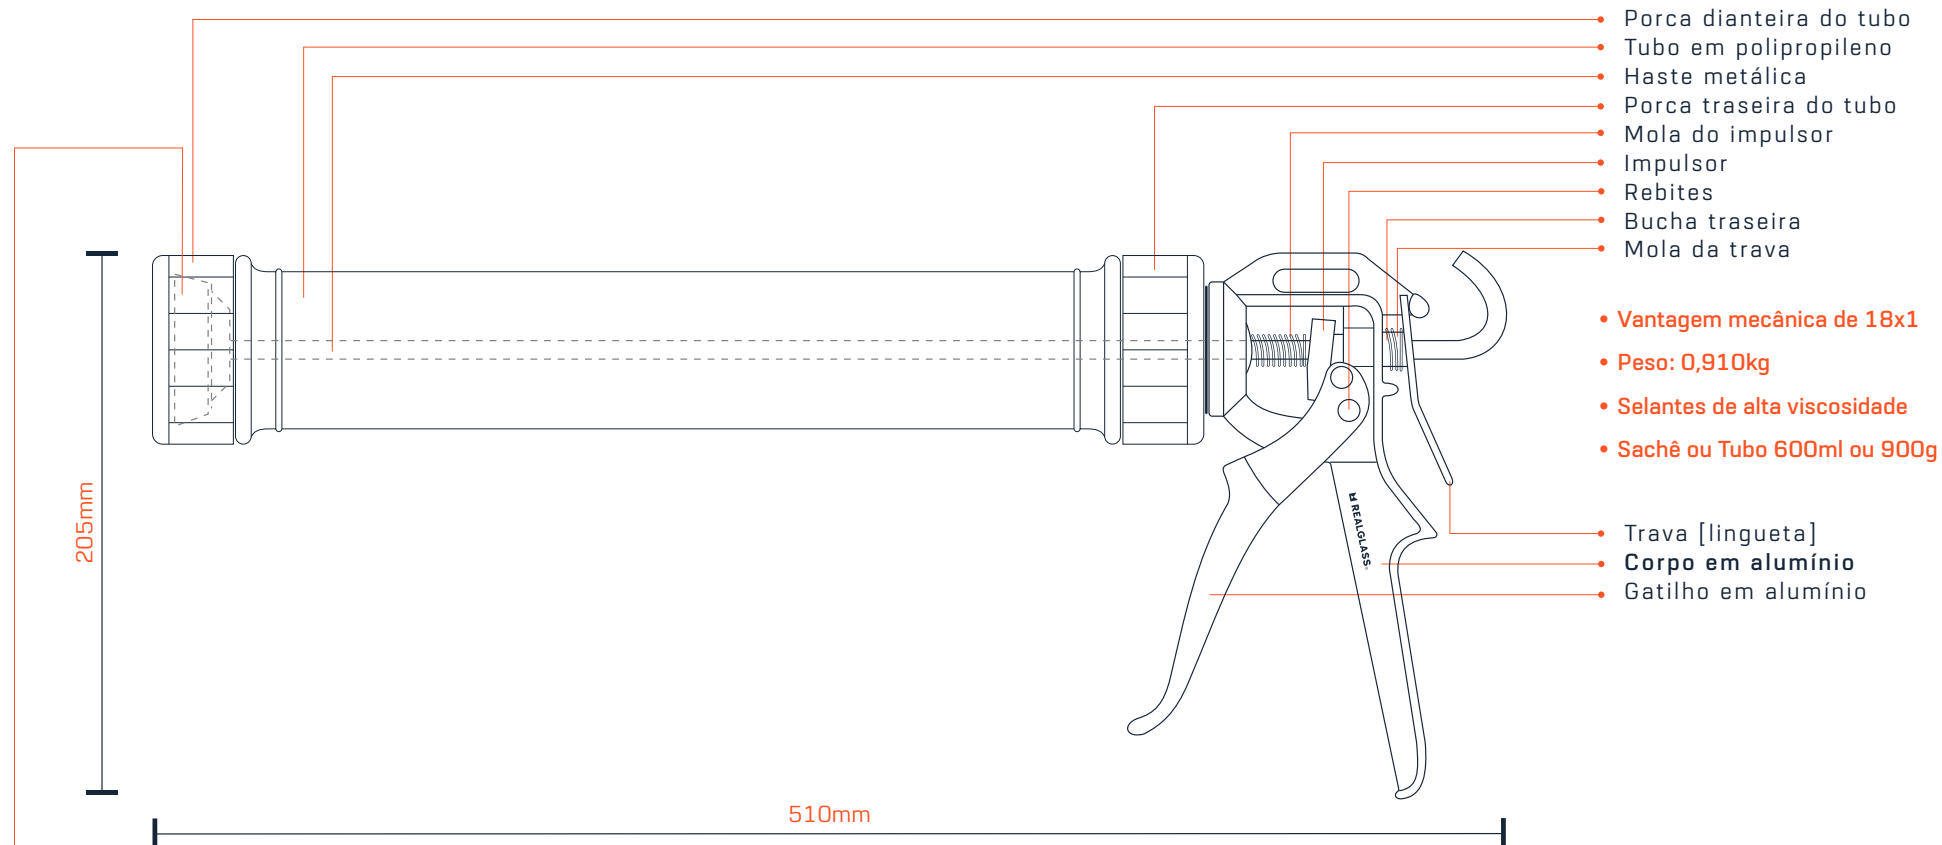

Aplicador Premium

Sachê 600ml e tubo

Fabricado por **DIVEK**

Informações do produto

- Aplicador de cola sachê 600ml e tubo
- Código: DVK-371
- Vantagem mecânica: 18x1
- Comprimento: 510mm
- Peso: 0,910kg
- Garantia de 6 meses
(relacionada a problemas de fabricação)

Aplicações e características

- ✓ Selantes de alta viscosidade
- ✓ Selantes de baixa viscosidade
- ✓ Uso em cola sachê ou tubo (cartucho)
- ✓ Ótimo aproveitamento da cola
- ✓ Leve e ergonômico
- ✓ Robusto e durável
- ✓ Tubo com cor e logomarca da sua empresa
- ✓ Reposição do bico, tubo, porca e êmbolo

Composição

- Corpo do gatilho em alumínio injetado com pintura eletrostática
- Haste, impulsor, molas e lingueta em aços de alta resistência
- Tubo [medidas internas 350mm x 50mm], porcas e bico em polipropileno
- Êmbolo em polipropileno e aço

Aplicador Premium - sachê 600ml e tubo DVK 371

Êmbolo polipropileno

Êmbolo metálico

Bico em polipropileno

- Para Sachê usar os dois êmbolos,
- Para Tubo [cartucho] usar somente o metálico